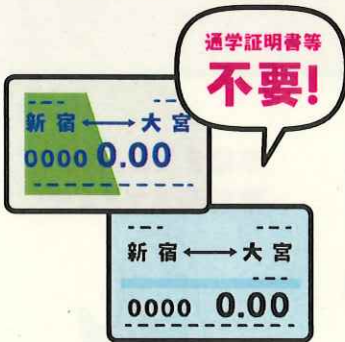

通学定期券を
継続購入

在学生の皆さまへ

券売機で購入できます!

継続購入の流れ

ご利用中の
通学定期券をご用意

指定席券売機、多機能券売機にて
お客さまご自身で継続購入

卒業までこの方法でOK!

新規購入は裏面へ

ご利用開始日の14日前から購入できるから始業式以前の日でも買える!

通学定期券に関するご案内

券売機で購入できなかった場合は係員にお申し出ください。
お手続きの際、卒業予定年月日が証明された通学証明書等の提出が必要となる場合がございます。

駅係員が通学証明書等を確認することなく、継続購入できる期間を定期券面の印字から確認することができます。(一部の券売機で購入した定期券の券面には印字されない場合があります。)